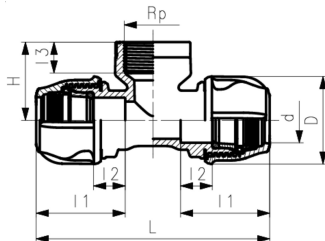

## Tee a 90° con derivazione filettata femmina

- Con anello di rinforzo in acciaio (AISI430)
- Installazione senza smontaggio
- Idoneo per tubi in PE e PEX
- Acqua PN16
- Materiale: PP
- Guarnizione: EPDM per acqua potabile
- Filetto femmina: ISO 7 (parallelo)
- Colore: azzurro-nero

d (mm)	Rp (inch)	PN (bar)	Codice	SP	GP	Peso (kg)	D (mm)	L (mm)	L1 (mm)	L2 (mm)	L3 (mm)	H (mm)
16	½	16	<b>158 400 359</b>	10	30	0,140	45	134	54	19	15	40
20	½	16	<b>158 400 177</b>	10	100	0,084	45	134	54	19	15	40
20	¾	16	<b>158 400 178</b>	10	100	0,086	45	134	54	19	16	41
25	½	16	<b>158 400 179</b>	10	80	0,114	53	150	19	21	15	40
25	¾	16	<b>158 400 180</b>	10	80	0,119	53	150	59	21	16	44
25	1	16	<b>158 400 181</b>	10	70	0,132	53	150	59	21	20	49
32	½	16	<b>158 400 182</b>	10	50	0,202	64	173	66	23	15	42
32	¾	16	<b>158 400 183</b>	10	50	0,190	64	173	66	23	16	46
32	1	16	<b>158 400 184</b>	10	50	0,213	64	173	66	23	20	54
32	1 ¼	16	<b>158 400 185</b>	10	50	0,214	64	173	66	23	22	57
40	¾	16	<b>158 400 186</b>	35		0,284	75	203	76	26	16	49
40	1	16	<b>158 400 187</b>	35		0,301	75	203	76	26	20	57
40	1 ¼	16	<b>158 400 188</b>	35		0,311	75	203	76	26	22	62
40	1 ½	16	<b>158 400 189</b>	35		0,327	75	206	76	26	22	63
50	1	16	<b>158 400 190</b>	22		0,553	97	239	88	30	20	61
50	1 ¼	16	<b>158 400 191</b>	22		0,570	97	239	88	30	22	66
50	1 ½	16	<b>158 400 192</b>	22		0,588	97	171	88	30	22	70
50	2	16	<b>158 400 193</b>	18		0,618	97	239	88	30	26	75
63	1 ¼	16	<b>158 400 194</b>	10		0,981	114	288	104	35	22	73
63	1 ½	16	<b>158 400 195</b>	10		0,900	114	288	104	35	22	76
63	2	16	<b>158 400 196</b>	10		1,047	114	207	104	35	26	83
75	2 ½	16	<b>158 400 197</b>	6		1,713	135	360	133	41	31	101
90	3	10	<b>158 400 198</b>	3		2,792	161	413	150	44	34	116
110	4	10	<b>158 400 199</b>	2		4,216	185	484	175	53	40	135